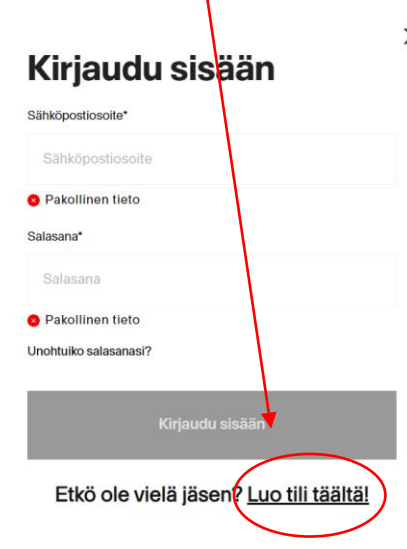

# REKISTERÖITYMINEN

XXL

1. AVAA LINKITTÄYTYMISSIVU: [Soinin Palloseura-seurakauppa](#) JA KLIKKAA "KIRJAUDU JOUKKUESIVUSTOLLESII".

• **HUOM! ENSIMMÄINEN KIRJAUTUMINEN TULEE TEHDÄ YLLÄ OLEVAN LINKIN KAUTTA!**

2. MIKÄLI SINULLA ON JO REWARD-TILI, KIRJAUDU SISÄÄN OMILLA TUNNUKSILLASI.

3. MIKÄLI SINULLA EI OLE VIELÄ LUOTUNA REWARD-TILIÄ, SAAT LUOTUA TILIN KUVANMUKAISESTA KOHDASTA LINKITTÄYTYMISSIVULLA.

• **HUOM! KIRJAUTUMINEN SEURAKAUPPAAN EDELLYTTÄÄ REKISTERÖITYMISTÄ REWARD-ASIAKKAAKSI!**

# SEURAN LINKITTÄMINEN OMALLE TILILLE

XXL

SISÄÄNKIRJAUTUMISEN JÄLKEEN, VIIMEISTELE PROFIILISI PAINATUSTIEDOILLA JA VALITSEMALLA OIKEA JOUKKUE NUOLIVALIKOSTA.

KUVASSA NÄKYVÄ IKKUNA AUKEAA UUTENA PONNAHDUSIKKUNANA. MIKÄLI TÄMÄ IKKUNA EI AUKEA, ON SELAIMEN ASETUKSISSA LUULTAVASTI KIELLETTY PONNAHDUSIKKUNAT. SAAT SÄÄDETTYÄ SELAIMEN ASETUKSIA SELAIMEN OIKEASTA YLÄKULMASTA LÖYTYVÄSTÄ VALIKOSTA.