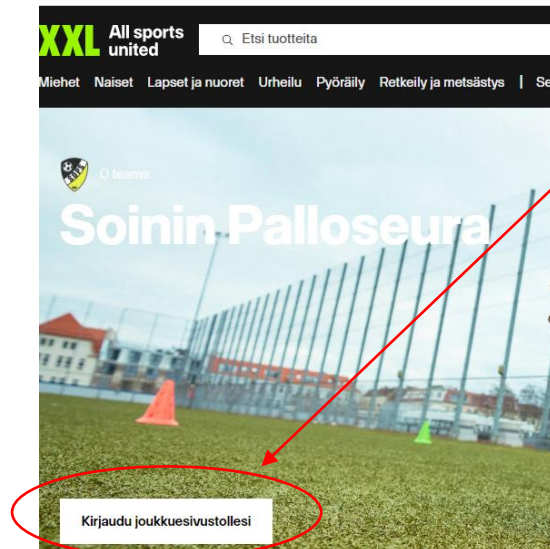

# REKISTERÖITYMINEN

XXL

1. AVAA LINKITTÄYTYMISSIVU: [Soinin Palloseura-seurakauppa](#) JA KLIKKAA "KIRJAUDU JOUKKUESIVUSTOLLESII".

• **HUOM! ENSIMMÄINEN KIRJAUTUMINEN TULEE TEHDÄ YLLÄ OLEVAN LINKIN KAUTTA!**

2. MIKÄLI SINULLA ON JO REWARD-TILI, KIRJAUDU SISÄÄN OMILLA TUNNUKSILLASI.

3. MIKÄLI SINULLA EI OLE VIELÄ LUOTUNA REWARD-TILIÄ, SAAT LUOTUA TILIN KUVANMUKAISESTA KOHDASTA LINKITTÄYTYMISSIVULLA.

• **HUOM! KIRJAUTUMINEN SEURAKAUPPAAN EDELLYTTÄÄ REKISTERÖITYMISTÄ REWARD-ASIAKKAAKSI!**

# SEURAN LINKITTÄMINEN OMALLE TILILLE

XXL

SISÄÄNKIRJAUTUMISEN JÄLKEEN, VIIMEISTELE PROFIILISI PAINATUSTIEDOILLA JA VALITSEMALLA OIKEA JOUKKUE NUOLIVALIKOSTA.

KUVASSA NÄKYVÄ IKKUNA AUKEAA UUTENA PONNAHDUSIKKUNANA. MIKÄLI TÄMÄ IKKUNA EI AUKEA, ON SELAIMEN ASETUKSISSA LUULTAVASTI KIELLETTY PONNAHDUSIKKUNAT. SAAT SÄÄDETTYÄ SELAIMEN ASETUKSIA SELAIMEN OIKEASTA YLÄKULMASTA LÖYTYVÄSTÄ VALIKOSTA.