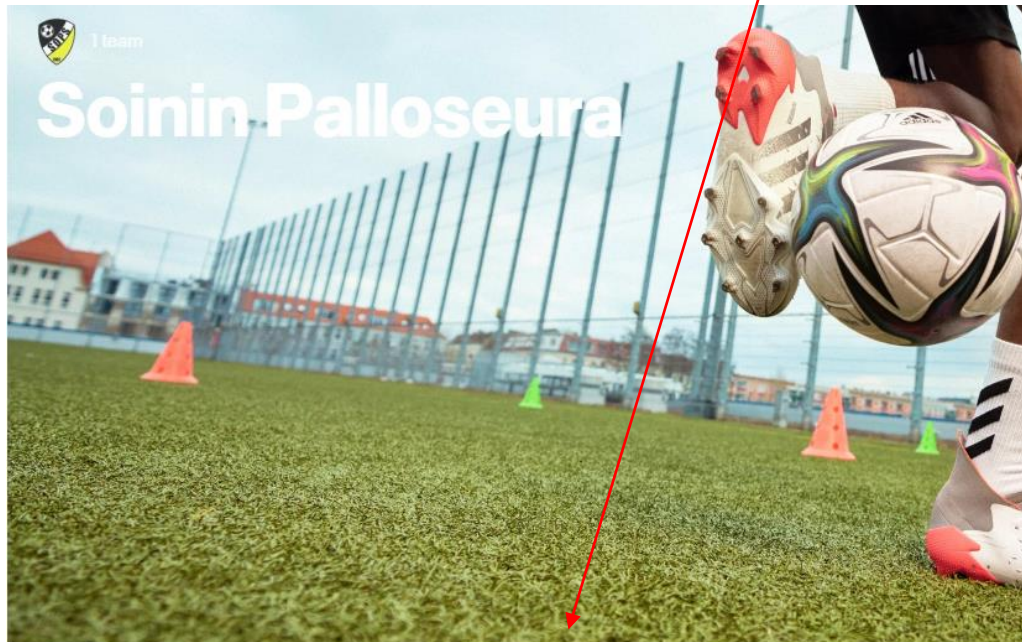

1. SEURAVALIKOIMAN LÖYDÄT KLIKKAAMALLA "Seuravalikoima"-PAINIKETTA,
2. PAINATETUT SEURATEKSTIILIT LÖYTYVÄT KATEGORIASTA " Soinin Palloseura Seuratuotteet".
3. SEURATEKSTIILEIHIN JA ESITETTYIHIN HINTOIHIN KUULUU AINA KAIKKI **KUVASSA NÄKYVÄT PAINATUKSET**. MIKÄLI SIIS TUOTEKUVASSA ON TUOTTEeseen LISÄTTY PELINUMERO, EI TUOTTEeseen TULLA PAINAMAAN NIMIKIRJAIMIA.

[Tilitiedot](#) [Tilaukseni](#) [Seuravalikoima](#) [Ohje](#)

[Etusivu](#)

Soinin Palloseura

Kampanja

Alusta

Sarja

Hinta

Kaikki suodattimet

Artikkelit: 159

Soinin Palloseura Seuratuotteet

(36)

Adidas Jalkapallokengät

(42)

Adidas Jalkapallot

(11)

Adidas Jalkapallo Maalivahti

(11)

Adidas Jalkapallo säärisuojat

(6)

Adidas Jalkapallo tekstiilit

(6)

Adidas Football Accessories

(5)

Teamsales Huoltotarvikkeet

(44)

SEURAHINTA